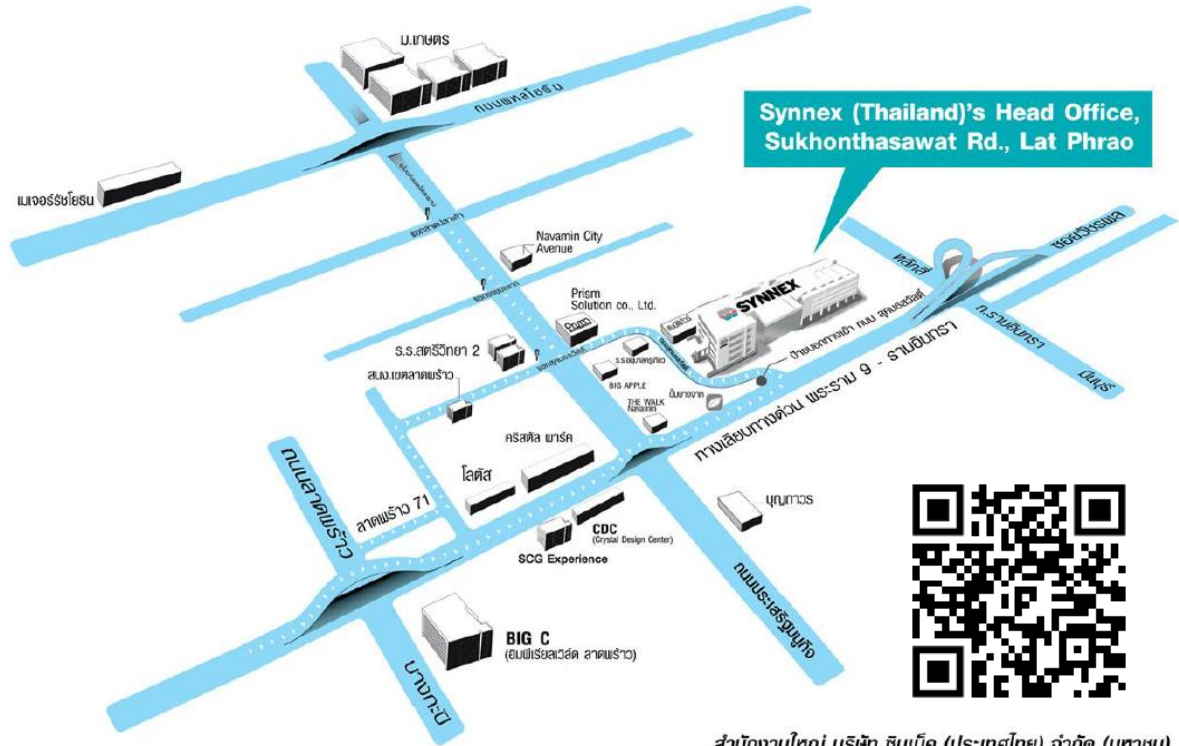

## แผนที่ของสถานที่จัดประชุม

GPS location N13° 50' 10.2"  
E100° 37' 47.7"

สำนักงานใหญ่ บริษัท ซินเน็ค (ประเทศไทย) จำกัด (มหาชน)

433 ถนนสุขุมวิท แขวงลาดพร้าว เขตลาดพร้าว กรุงเทพฯ 10230  
433 Sukhonhasawat Road, Lat Phrao, Bangkok 10230  
Tel. 0-2553-8888 Fax. 0-2578-8181

### สถานที่ประชุม

ห้องประชุมมงคลสุธี ออดิทอเรียม ชั้น 4 บริษัท ซินเน็ค (ประเทศไทย) จำกัด (มหาชน) สำนักงานใหญ่  
เลขที่ 433 ถนนสุขุมวิท แขวงลาดพร้าว เขตลาดพร้าว กรุงเทพมหานคร 10230

### รถประจำทาง

1. สายที่ผ่านหน้าบริษัท – สาย 156 และ 176
2. สายที่ผ่านถนนเลียบทางด่วน พระราม 9 –รามอินทรา – ปอ 26 ก